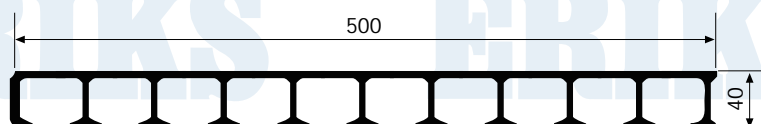

Plaques RX® grate

Description

Là où un caillebotis à surface unie doit être utilisé, ERIKS dispose dans son programme d'une plaque étroite ou planche pultrudée en RFV.

Les avantages:

- pas d'entretien
- haute résistance
- léger
- antidérapant
- simple à installer

Qualité standard

Polyester isophthalique renforcé de fibre de verre. La teinte standard est le gris. D'autres teintes sont disponibles sur demande.

Dimensions standard

Hauteur	: 40 mm
Largeur	: 500 mm
Longueur standard	: 6 mètres
Poids	: 17 kg/m ²

Nous pouvons vous débiter ces planches à vos dimensions.
Eléments de fixation en Inox 316.

Plaques RX® grate

Type : HD
 Nombre de cotes : 11
 Hauteur : 40 mm
 Largeur : 500 mm

FLÈCHE (MM)

Flèche en fonction de la charge et de la distance entre supports 1/300 - 1/200